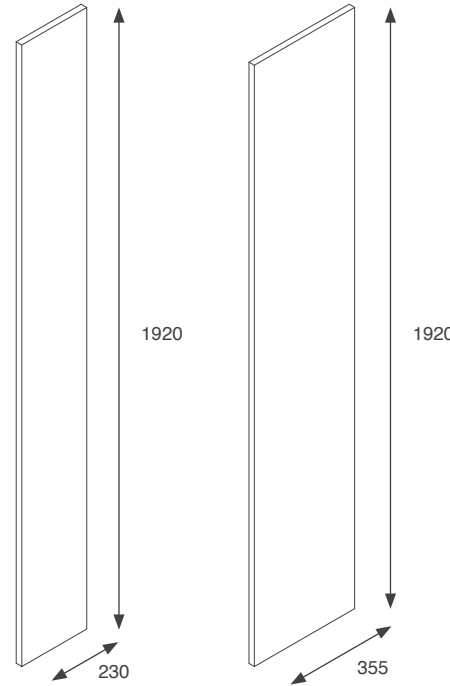

Tall End Panels

Slimline Tall End Panel - 230mm Depth

Black Matt MLFFSLTEPBL	Indigo Matt MLFFSLTEPIN
Dust Grey Matt MLFFSLTEPDG	Cashmere Matt MLFFSLTEPCA
Fir Green Matt MLFFSLTEPFG	White Gloss MLFFSLTEPWH

RRP: £118

Standard Tall End Panel - 355mm Depth

Black Matt MLFFTEPBL	Indigo Matt MLFFTEPIN
Dust Grey Matt MLFFTEPDG	Cashmere Matt MLFFTEPCA
Fir Green Matt MLFFTEPFG	White Gloss MLFFTEPWH

RRP: £156