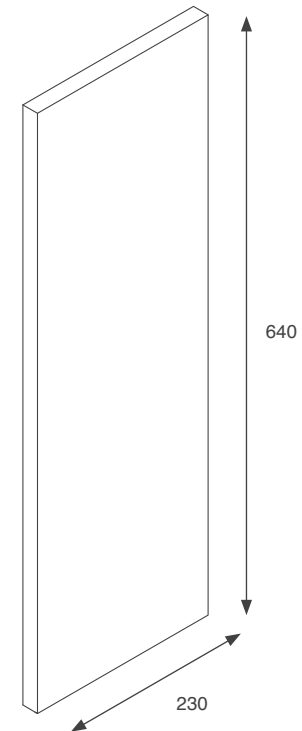

RRP: £428

Wall Hanging
Fittings Included

Slimline Wall End Panel - 230mm Depth

 Black Matt MLFFSLWEPBL	 Indigo Matt MLFFSLWEPIN
 Dust Grey Matt MLFFSLWEPDG	 Cashmere Matt MLFFSLWEPCA
 Fir Green Matt MLFFSLWEPFG	 White Gloss MLFFSLWEPWH